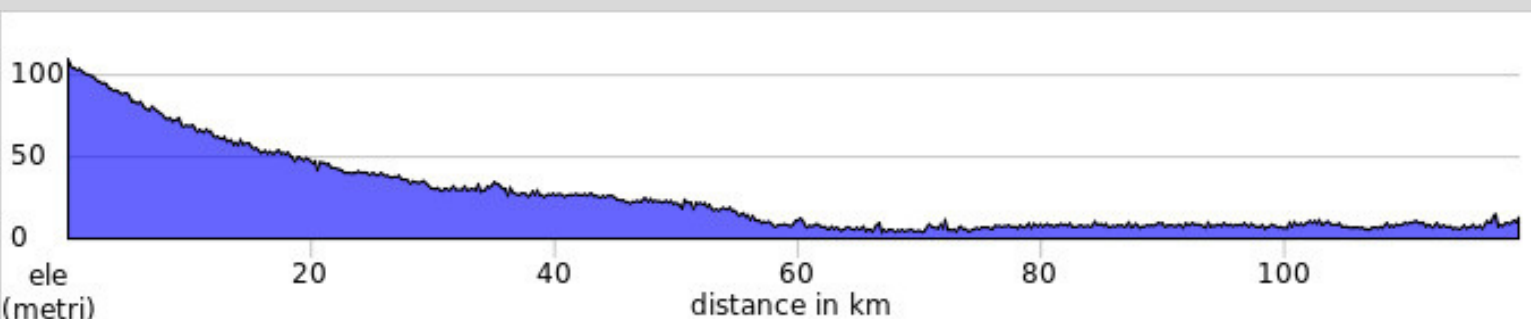

De Marchi

2022

PERCORSO CORTO

Lunghezza: 61 km

Dislivello: 730 m

De Marchi

2022

PERCORSO LUNGO

Lunghezza: 109 km

Dislivello: 1.580 m

De Marchi

2022

25 SETTEMBRE

ASOLO
JESOLO

DATI PERCORSO

Lunghezza: 119 km

Dislivello: 548 m

De Marchi

2022

11 DICEMBRE

GRAVEL DEI
BABBI NATALE

DATI PERCORSO

Lunghezza: 59 km

Dislivello: 400 m