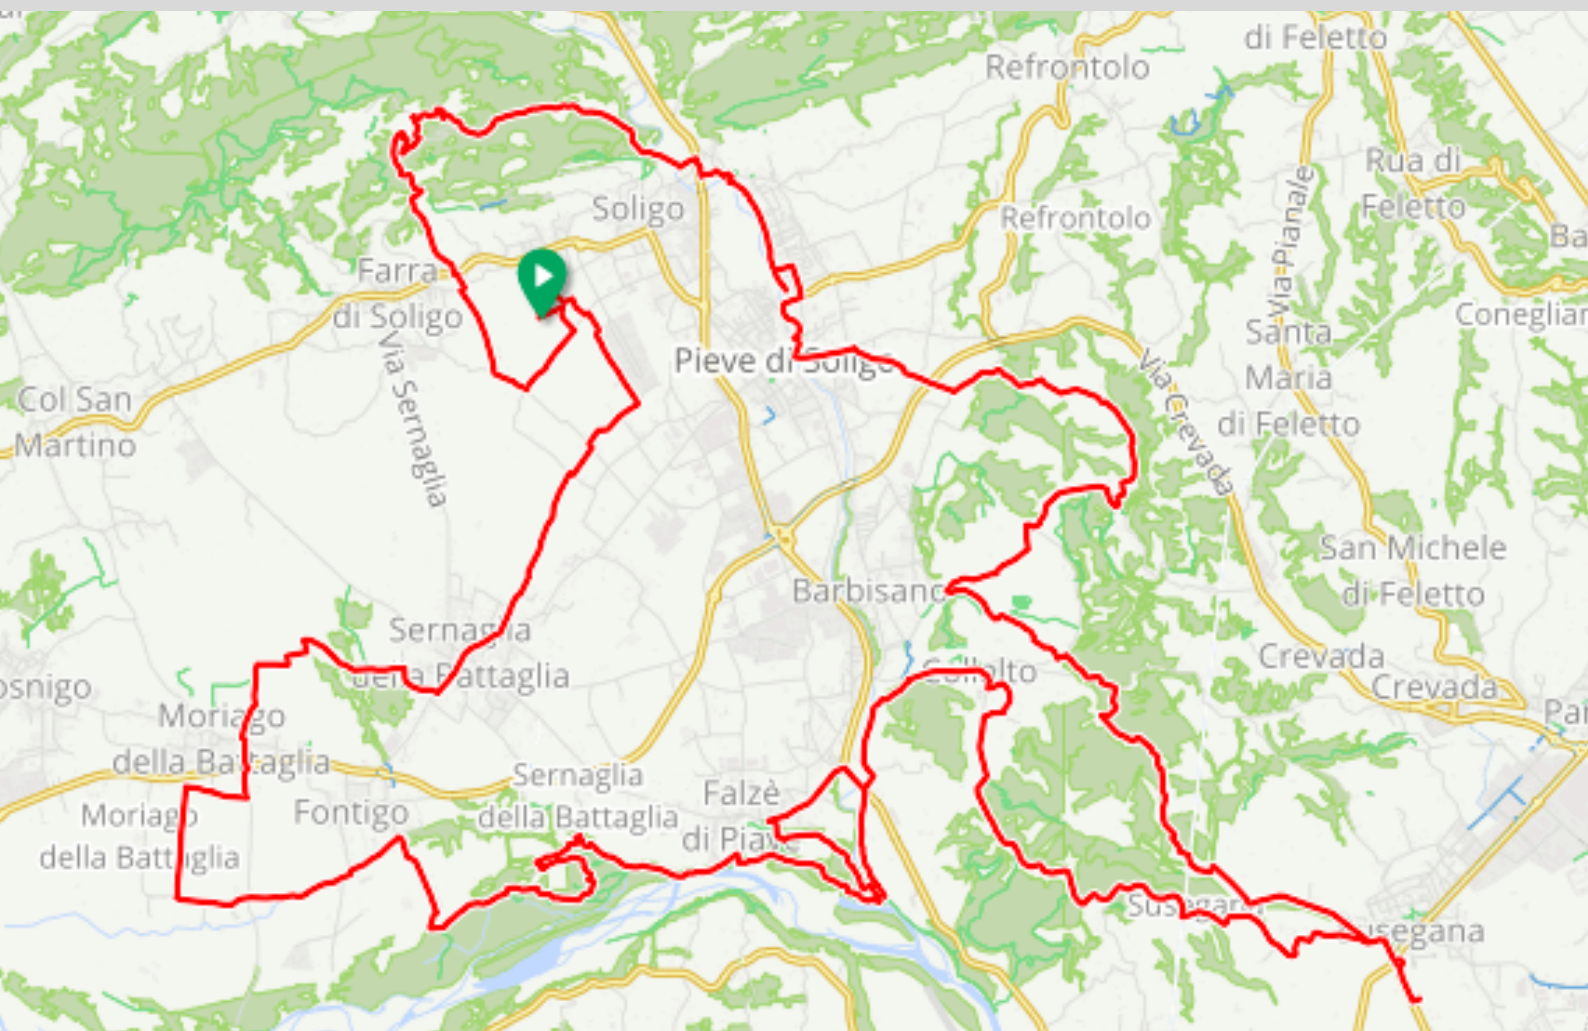

De Marchi

2022

PERCORSO CORTO

Lunghezza: 61 km

Dislivello: 730 m

De Marchi

2022

PERCORSO LUNGO

Lunghezza: 109 km

Dislivello: 1.580 m

De Marchi

2022

25 SETTEMBRE

ASOLO
JESOLO

DATI PERCORSO

Lunghezza: 119 km

Dislivello: 548 m

De Marchi

2022

11 DICEMBRE

GRAVEL DEI
BABBI NATALE

DATI PERCORSO

Lunghezza: 59 km

Dislivello: 400 m