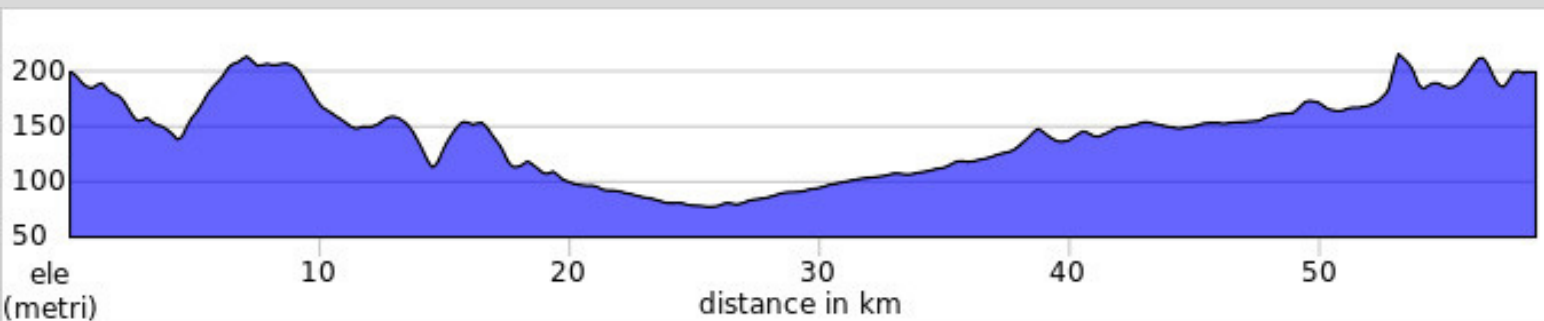

Lunghezza: 109 km

Dislivello: 1.580 m

De Marchi

2022

25 SETTEMBRE

ASOLO
JESOLO

DATI PERCORSO

Lunghezza: 119 km

Dislivello: 548 m

De Marchi

2022

11 DICEMBRE

GRAVEL DEI
BABBI NATALE

DATI PERCORSO

Lunghezza: 59 km

Dislivello: 400 m