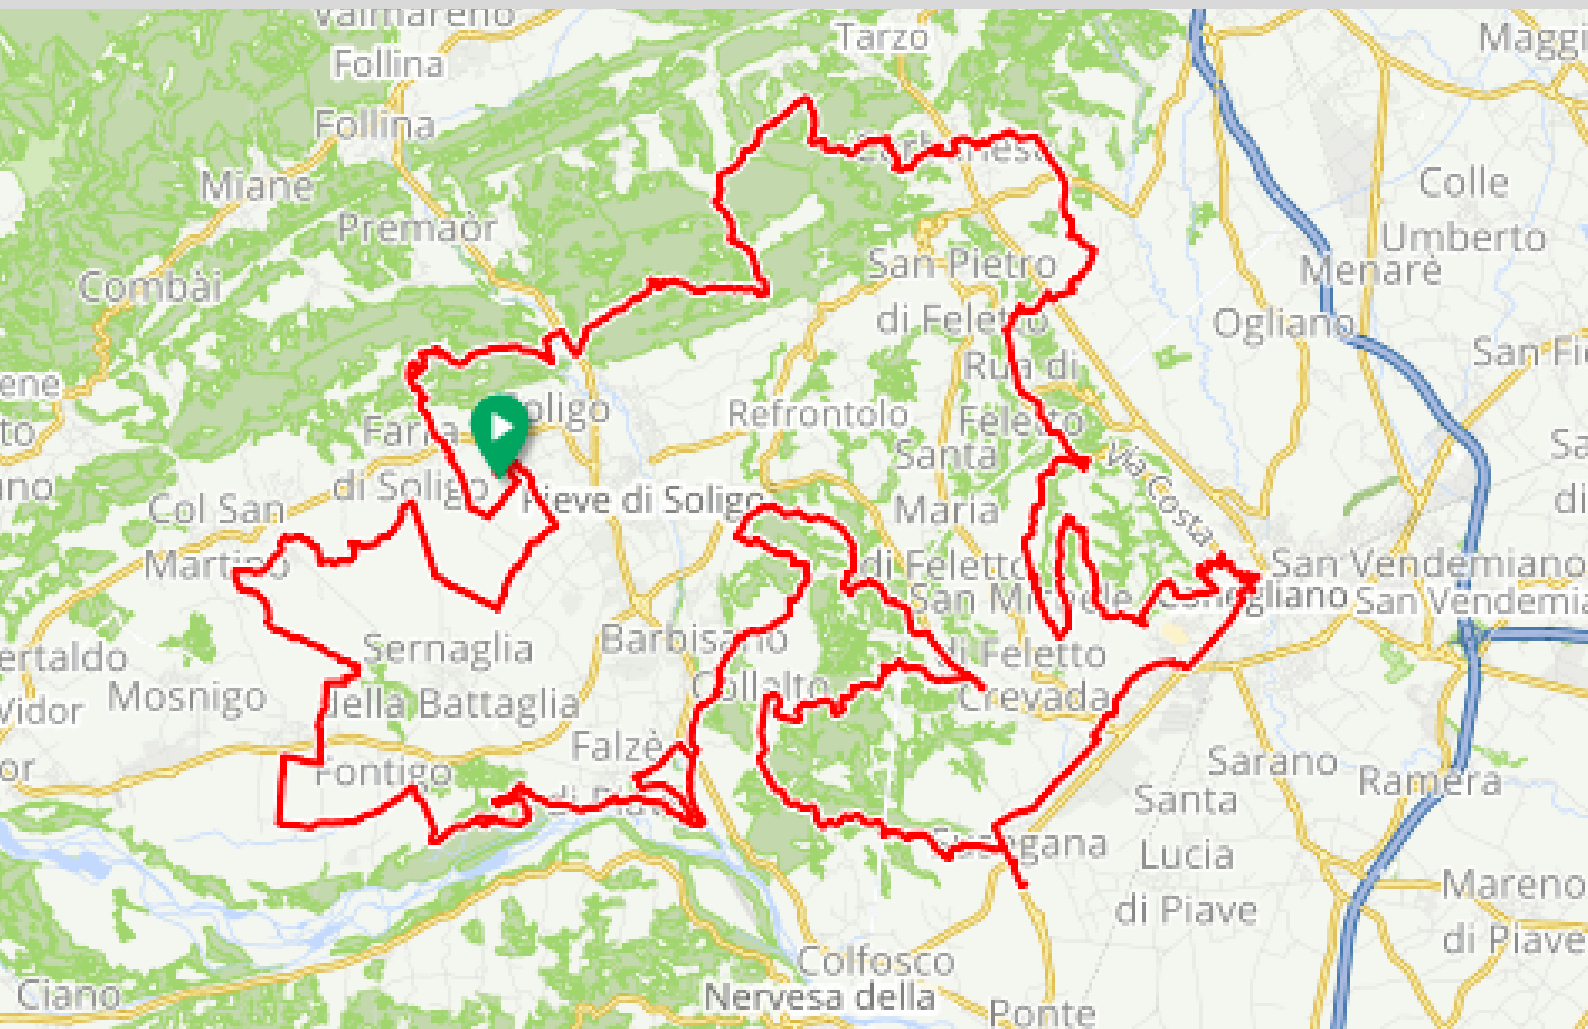

De Marchi

2022

PERCORSO CORTO

Lunghezza: 61 km

Dislivello: 730 m

De Marchi

2022

PERCORSO LUNGO

Lunghezza: 109 km

Dislivello: 1.580 m

De Marchi

2022

25 SETTEMBRE

ASOLO
JESOLO

DATI PERCORSO

Lunghezza: 119 km

Dislivello: 548 m

De Marchi

2022

11 DICEMBRE

GRAVEL DEI
BABBI NATALE

DATI PERCORSO

Lunghezza: 59 km

Dislivello: 400 m