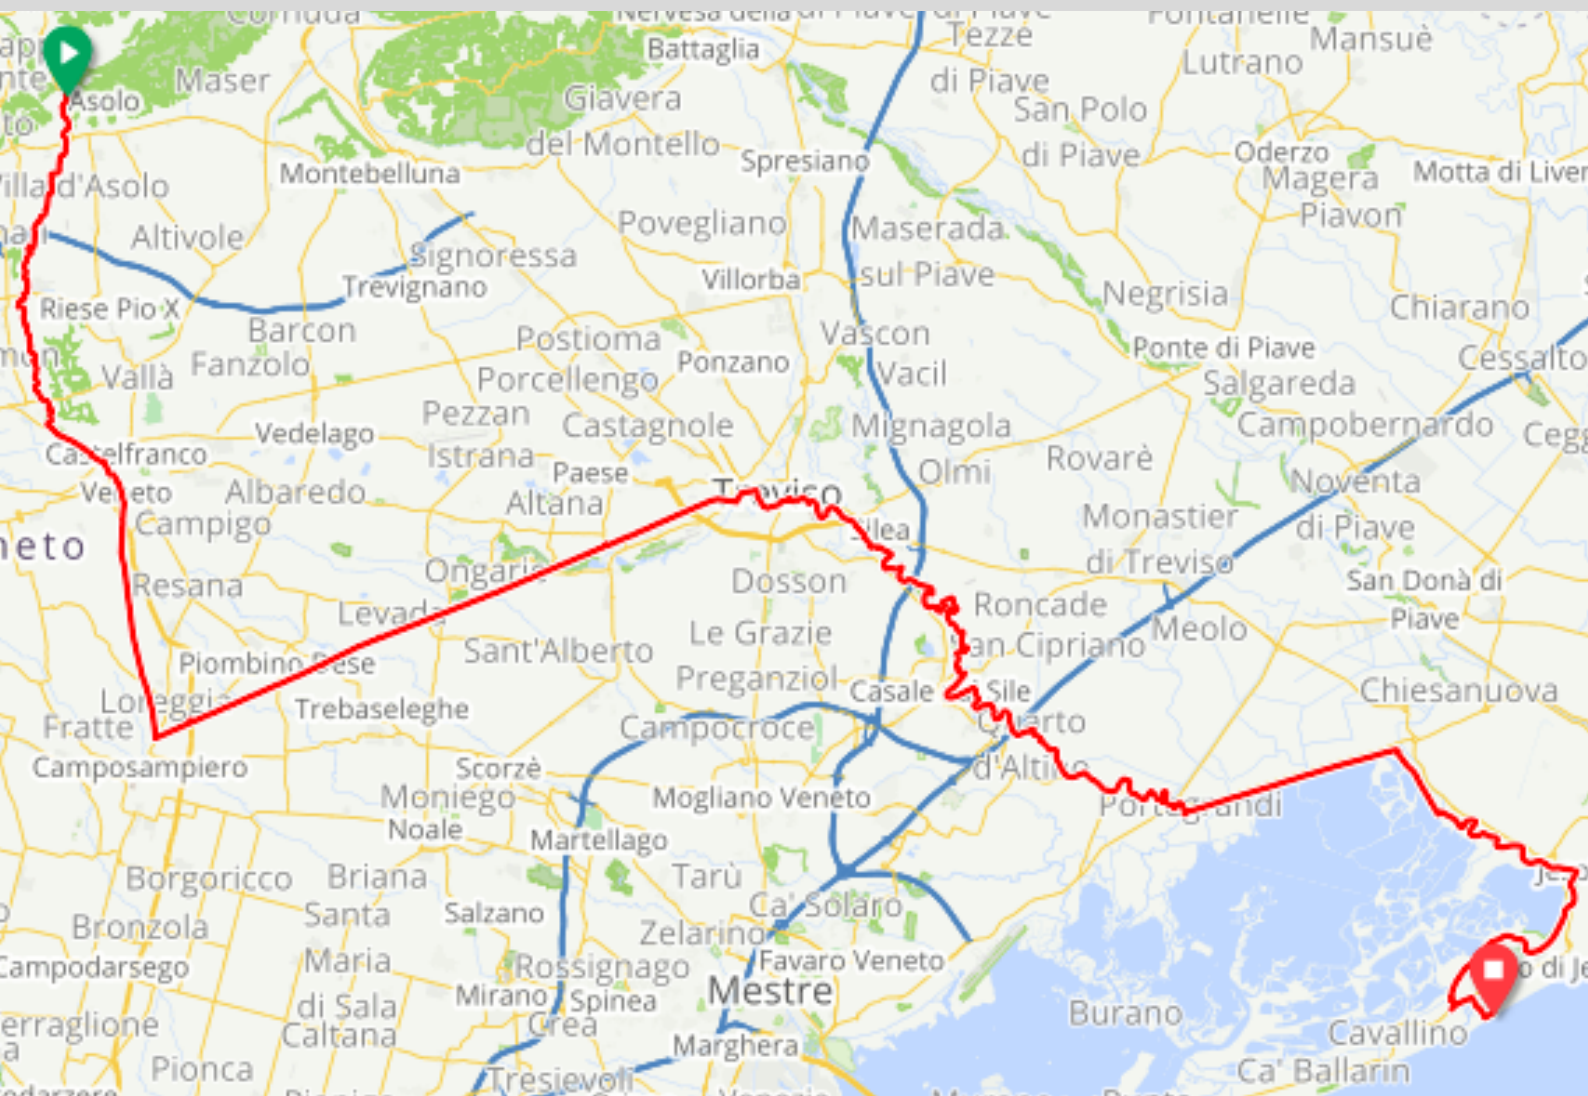

De Marchi

2022

PERCORSO CORTO

Lunghezza: 61 km

Dislivello: 730 m

De Marchi

2022

PERCORSO LUNGO

Lunghezza: 109 km

Dislivello: 1.580 m

De Marchi

2022

25 SETTEMBRE

ASOLO
JESOLO

DATI PERCORSO

Lunghezza: 119 km

Dislivello: 548 m

De Marchi

2022

11 DICEMBRE

GRAVEL DEI
BABBI NATALE

DATI PERCORSO

Lunghezza: 59 km

Dislivello: 400 m