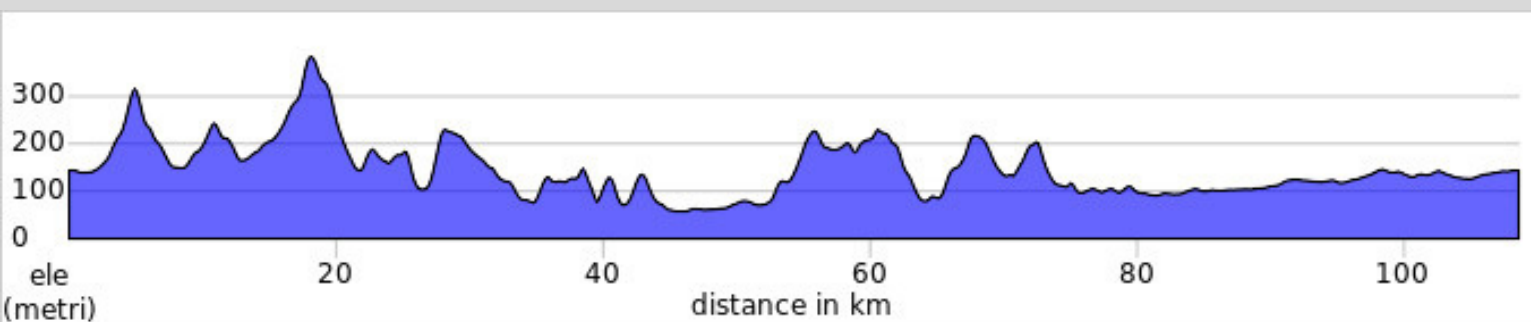

De Marchi

2022

PERCORSO CORTO

Lunghezza: 61 km

Dislivello: 730 m

De Marchi

2022

PERCORSO LUNGO

Lunghezza: 109 km

Dislivello: 1.580 m

De Marchi

2022

25 SETTEMBRE

ASOLO
JESOLO

DATI PERCORSO

Lunghezza: 119 km

Dislivello: 548 m

De Marchi

2022

11 DICEMBRE

GRAVEL DEI
BABBI NATALE

DATI PERCORSO

Lunghezza: 59 km

Dislivello: 400 m