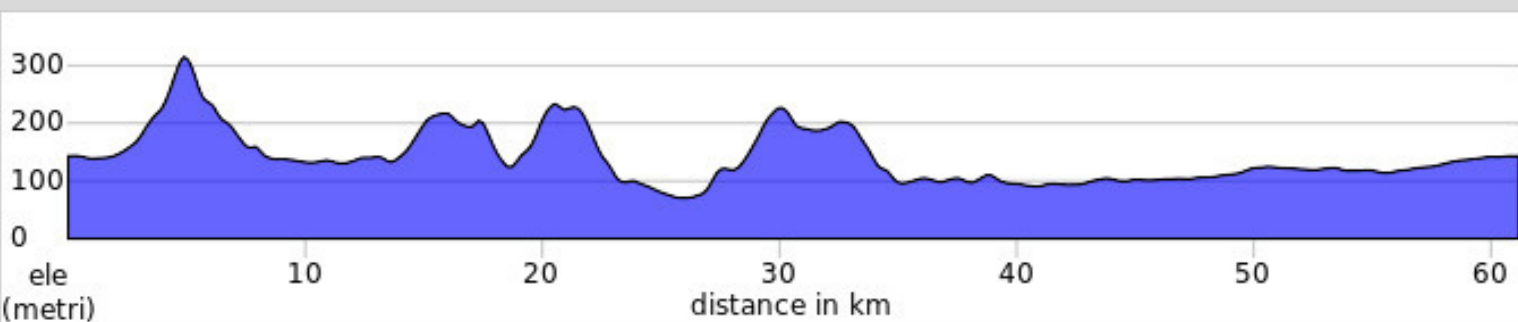

De Marchi

2022

PERCORSO CORTO

Lunghezza: 61 km

Dislivello: 730 m

De Marchi

2022

PERCORSO LUNGO

Lunghezza: 109 km

Dislivello: 1.580 m

De Marchi

2022

25 SETTEMBRE

ASOLO
JESOLO

DATI PERCORSO

Lunghezza: 119 km

Dislivello: 548 m

De Marchi

2022

11 DICEMBRE

GRAVEL DEI
BABBI NATALE

DATI PERCORSO

Lunghezza: 59 km

Dislivello: 400 m