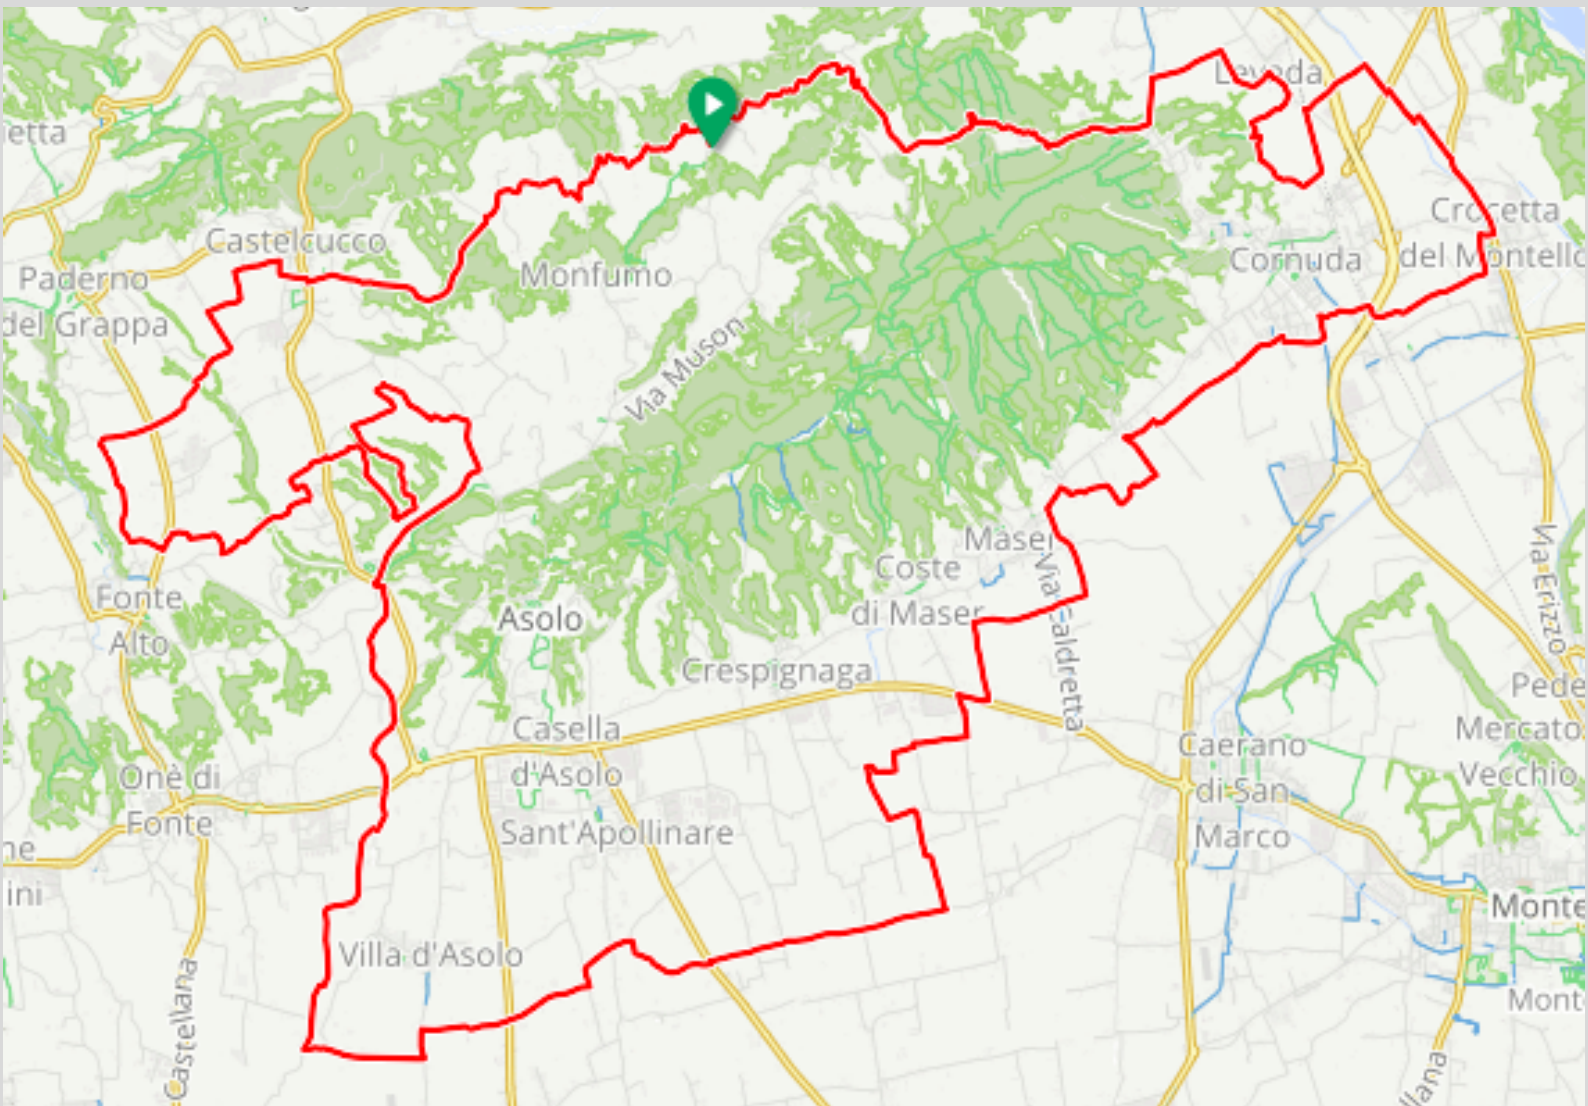

De Marchi

2022

PERCORSO CORTO

Lunghezza: 61 km

Dislivello: 730 m

De Marchi

2022

PERCORSO LUNGO

Lunghezza: 109 km

Dislivello: 1.580 m

De Marchi

2022

25 SETTEMBRE

ASOLO
JESOLO

DATI PERCORSO

Lunghezza: 119 km

Dislivello: 548 m

De Marchi

2022

11 DICEMBRE

GRAVEL DEI
BABBI NATALE

DATI PERCORSO

Lunghezza: 59 km

Dislivello: 400 m